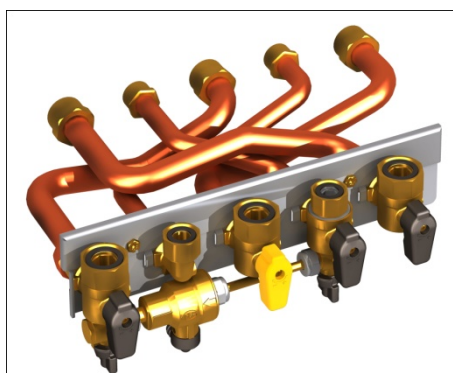

COMMUNIQUE DE PRESSE

Chaffoteaux facilite la vie de ses installateurs et de ses distributeurs grâce au nouveau système Easy Install©

Gain de temps et facilité de pose

Chaffoteaux accompagne depuis toujours les professionnels du chauffage en leur facilitant la vie et le travail avec des produits fiables, faciles à vendre, à installer et à entretenir.

La mission de **Chaffoteaux** de rendre « le chauffage simple » définit son organisation, ses choix, ses méthodes de travail, ses services mais également la conception de ses produits.

Dans cette optique, **Chaffoteaux** a développé pour les installateurs et prestataires de services, des platines hydrauliques de remplacement Easy Install©, qui facilite la pose et le remplacement des chaudières.

La platine hydraulique Easy Install© permet un raccordement direct de la chaudière sans modification de la tuyauterie et sans fixation. Ce système, tout-en-un, comprend les barrettes, les robinets d'arrêts et les douilles de remplacement. Les douilles sont fournies et prémontées en usine sur une même platine.

Ce nouveau concept de kit de remplacement Easy Install© donne les références spécifiques pour chaque type de chaudières à remplacer. Il est compatible avec les modèles de **Chaffoteaux** suivants : INOA, MIRA C (GREEN), TALIA (GREEN), SYSTEM et URBIA (GREEN), et pour le remplacement de chaudières des autres marques.