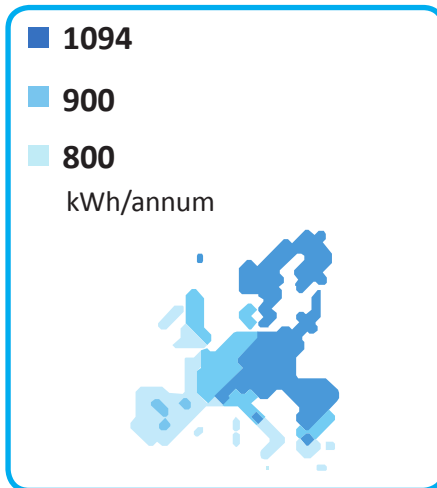

CODE (420060758300)

**ENERG**  
енергия · ενέργεια

Y IJA  
IE IA

Chaffoteaux **AQUANEXT SPLIT FLEX 150 WH**  
3069498

2017

812/2013